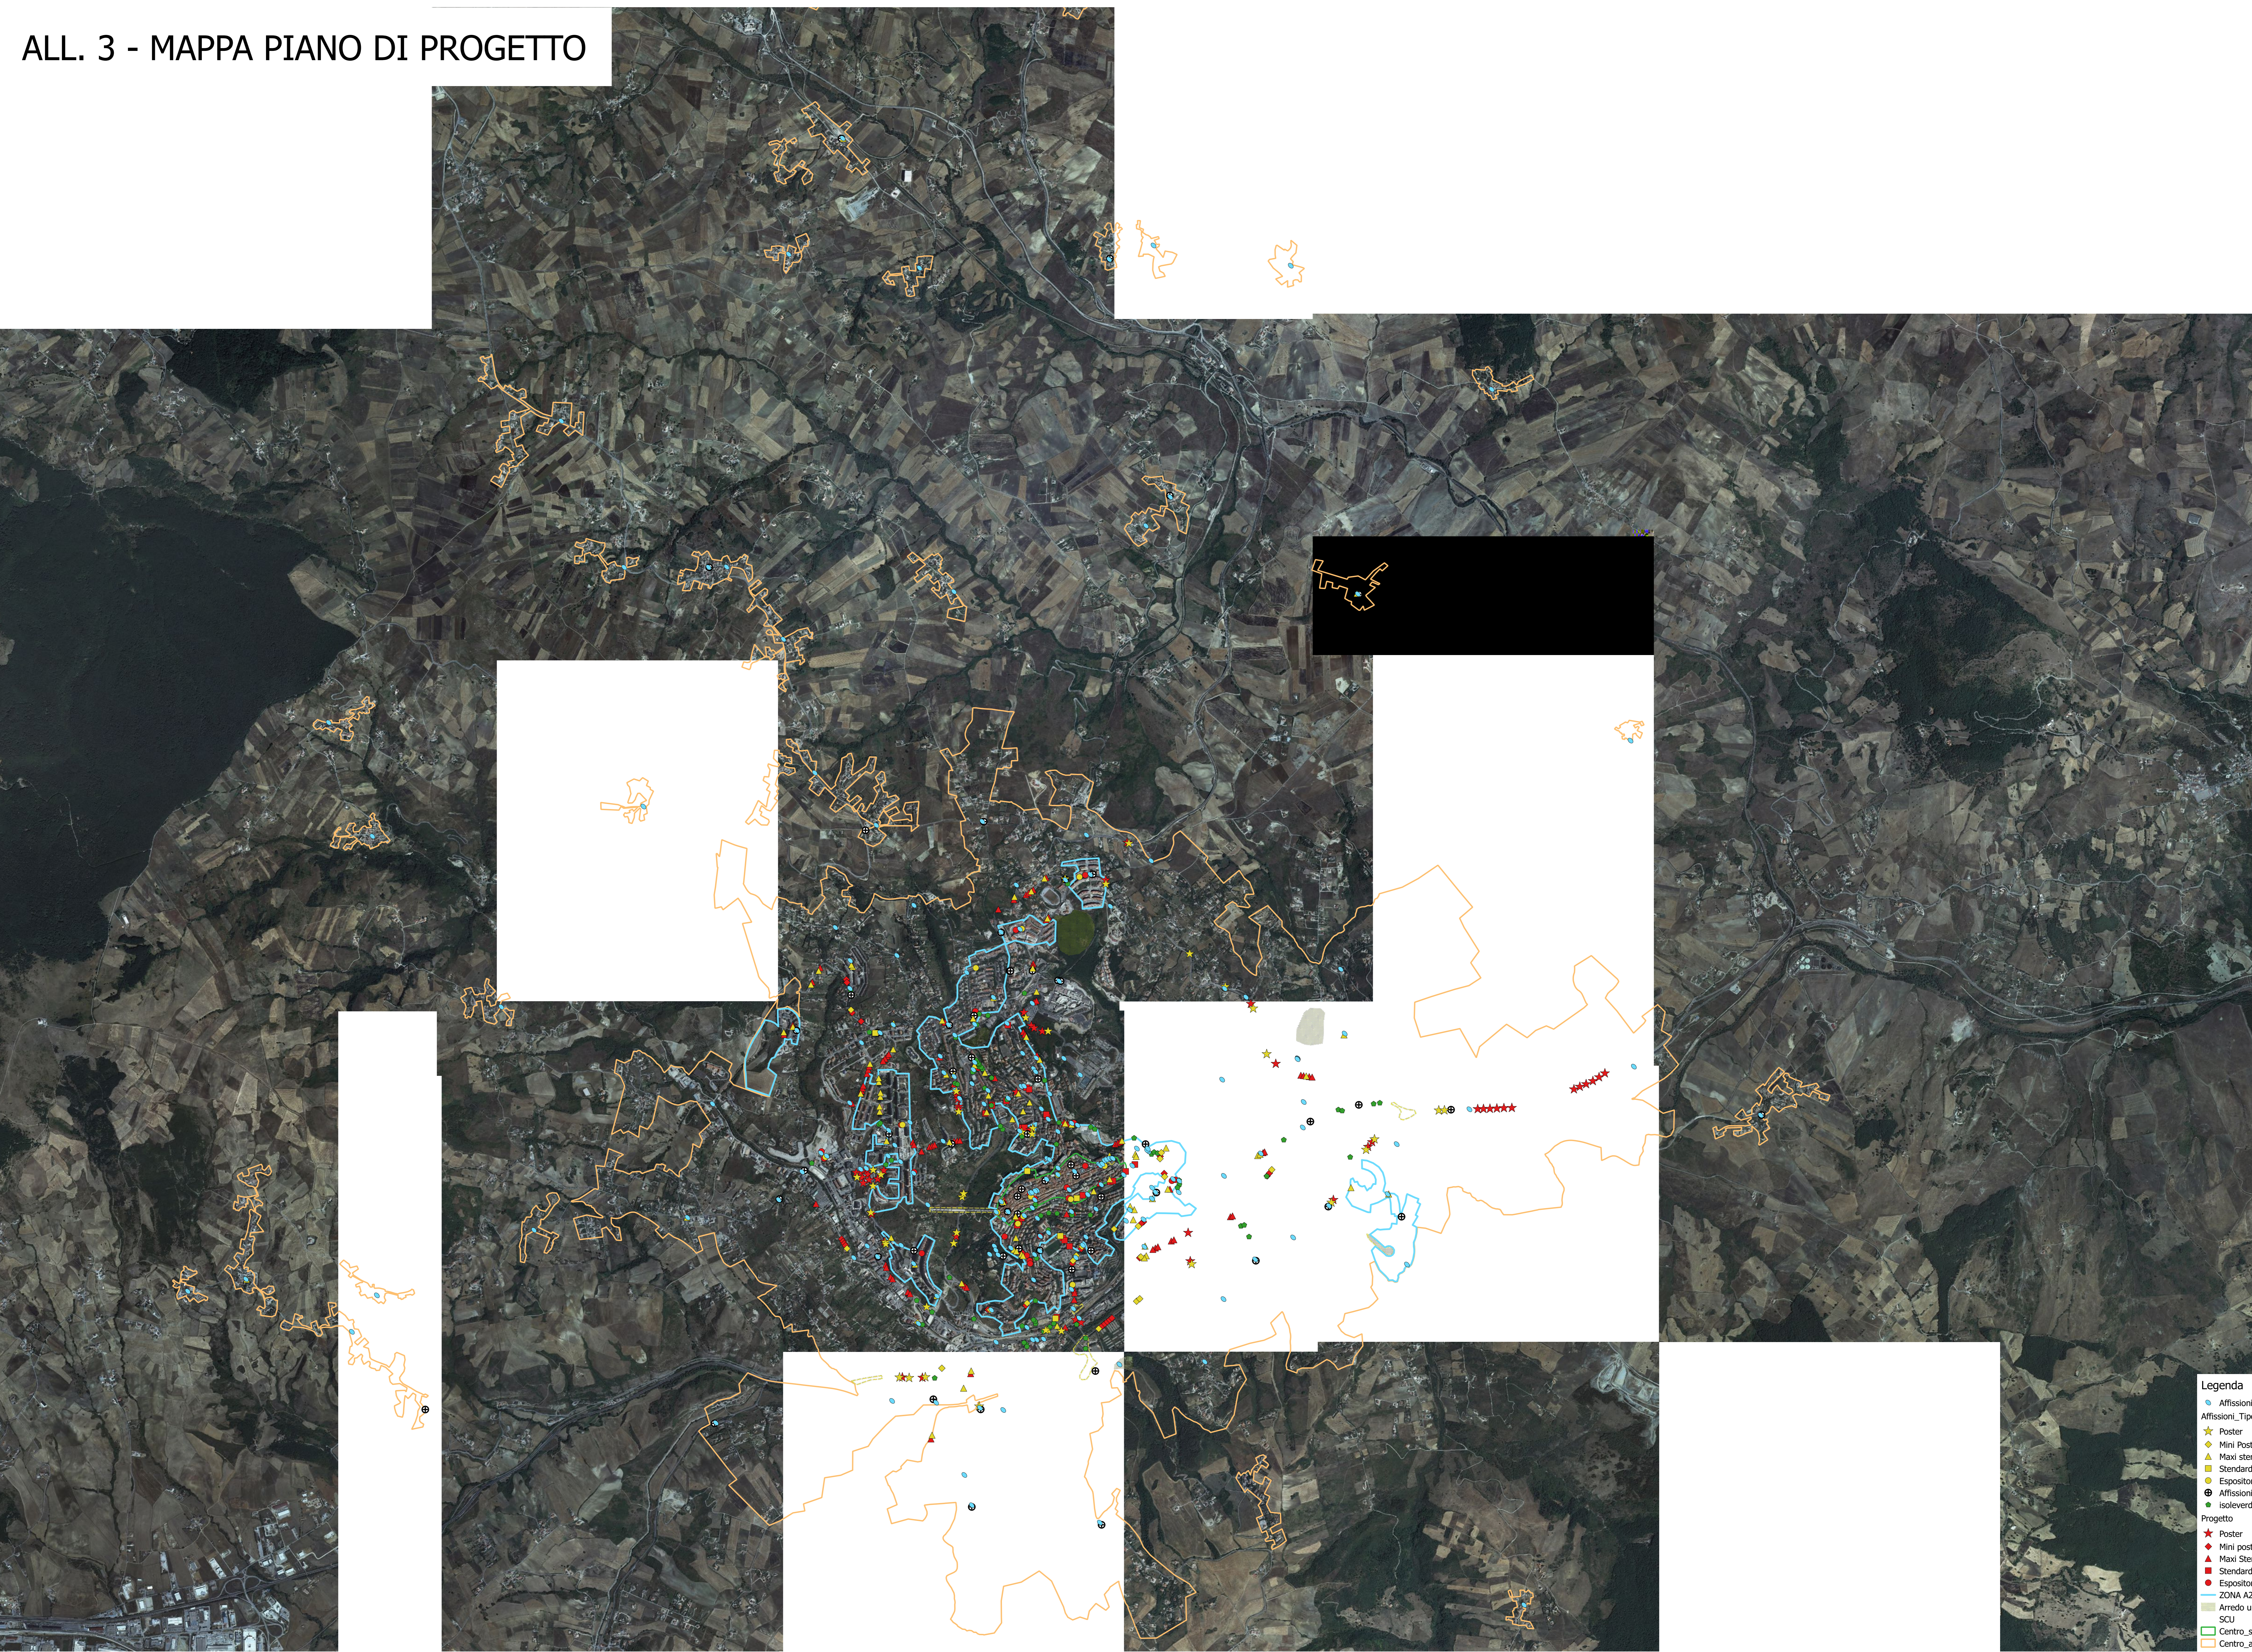

ALL. 3 - MAPPA PIANO DI PROGETTO

- Legenda**
- Affissioni_Tipo_Final_A
 - Affissioni_Tipo_Final_C
 - Poster
 - Mini Poster
 - Maxi standardo
 - Standardo
 - Espositore
 - Affissioni_Tipo_Final_B
 - Isoloverdii
- Progetto**
- Poster
 - Mini poster
 - Maxi Standardo
 - Standardo
 - Espositore
 - ZONA A2
 - Arredo urb
 - SCU
 - Centro_storico
 - Centro_abitato