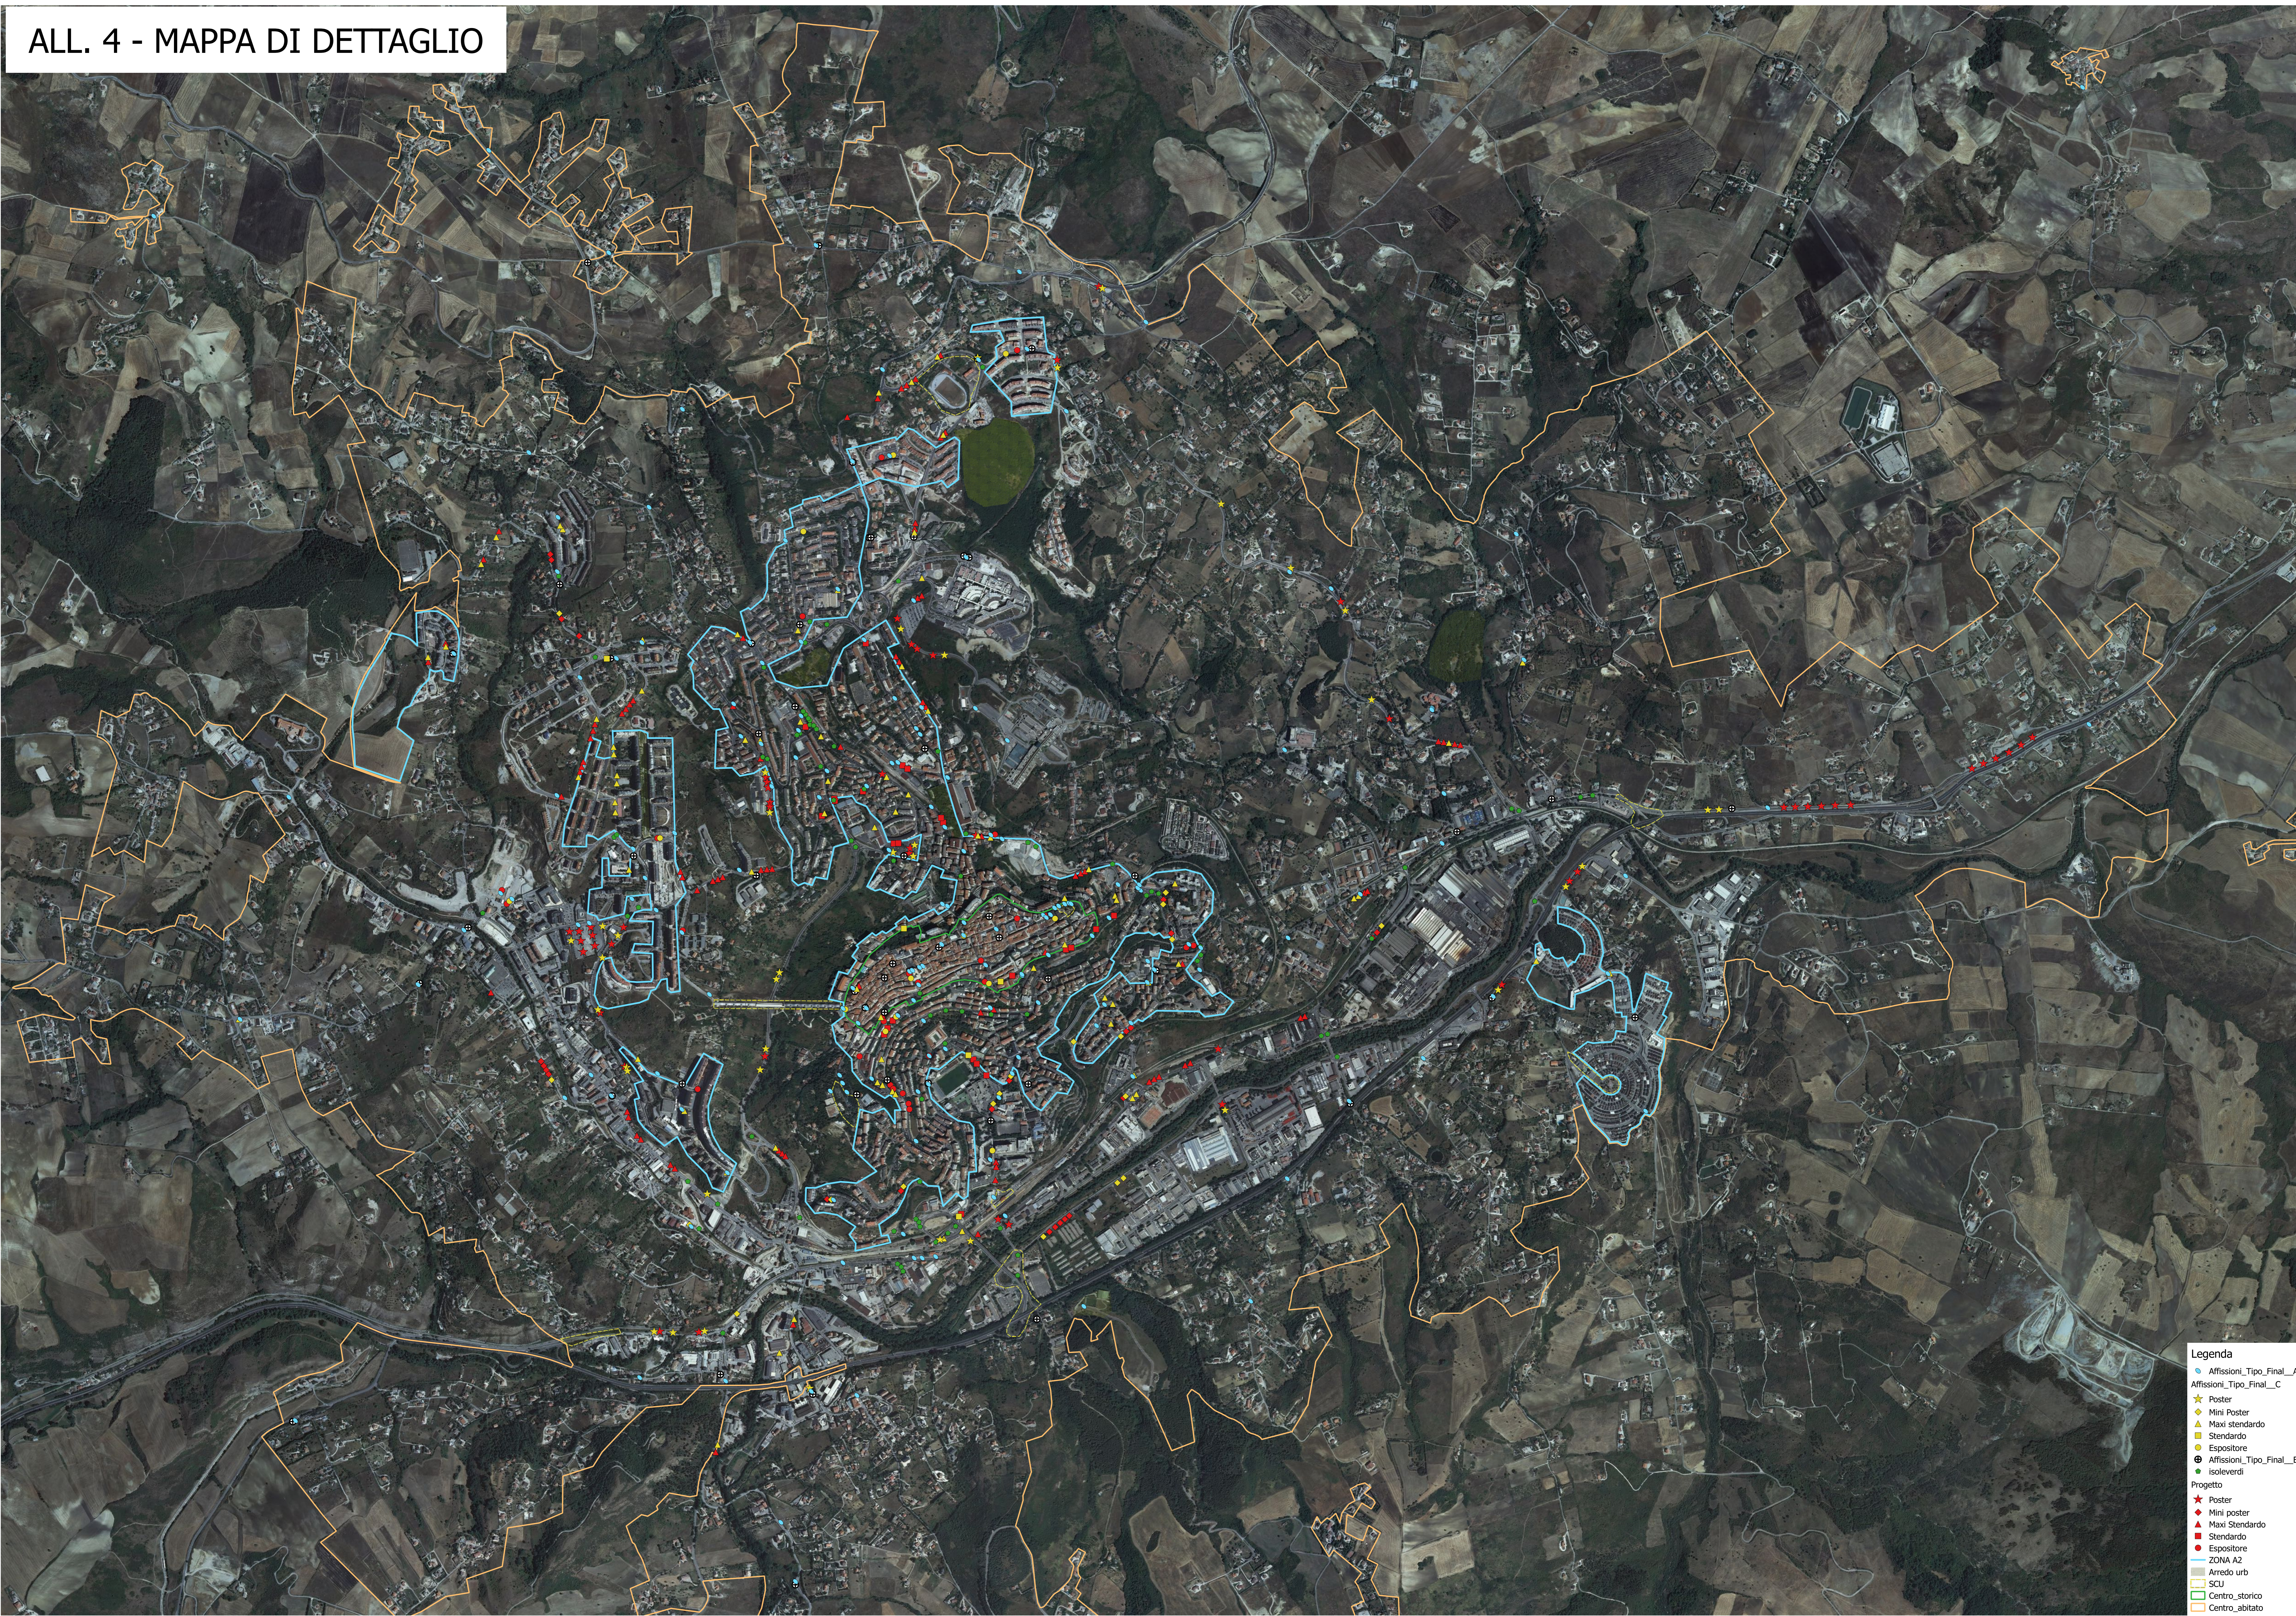

ALL. 4 - MAPPA DI DETTAGLIO

- Legenda**
- Affissioni\_Tipo\_Final\_A
  - Affissioni\_Tipo\_Final\_C
  - Poster
  - Mini Poster
  - Maxi standardo
  - Standardo
  - Espositore
  - Affissioni\_Tipo\_Final\_B
  - Isolaverdi
  - Progetto
  - Poster
  - Mini poster
  - Maxi Standardo
  - Standardo
  - Espositore
  - ZONA A2
  - Arredo urb
  - SCU
  - Centro\_storico
  - Centro\_abitato