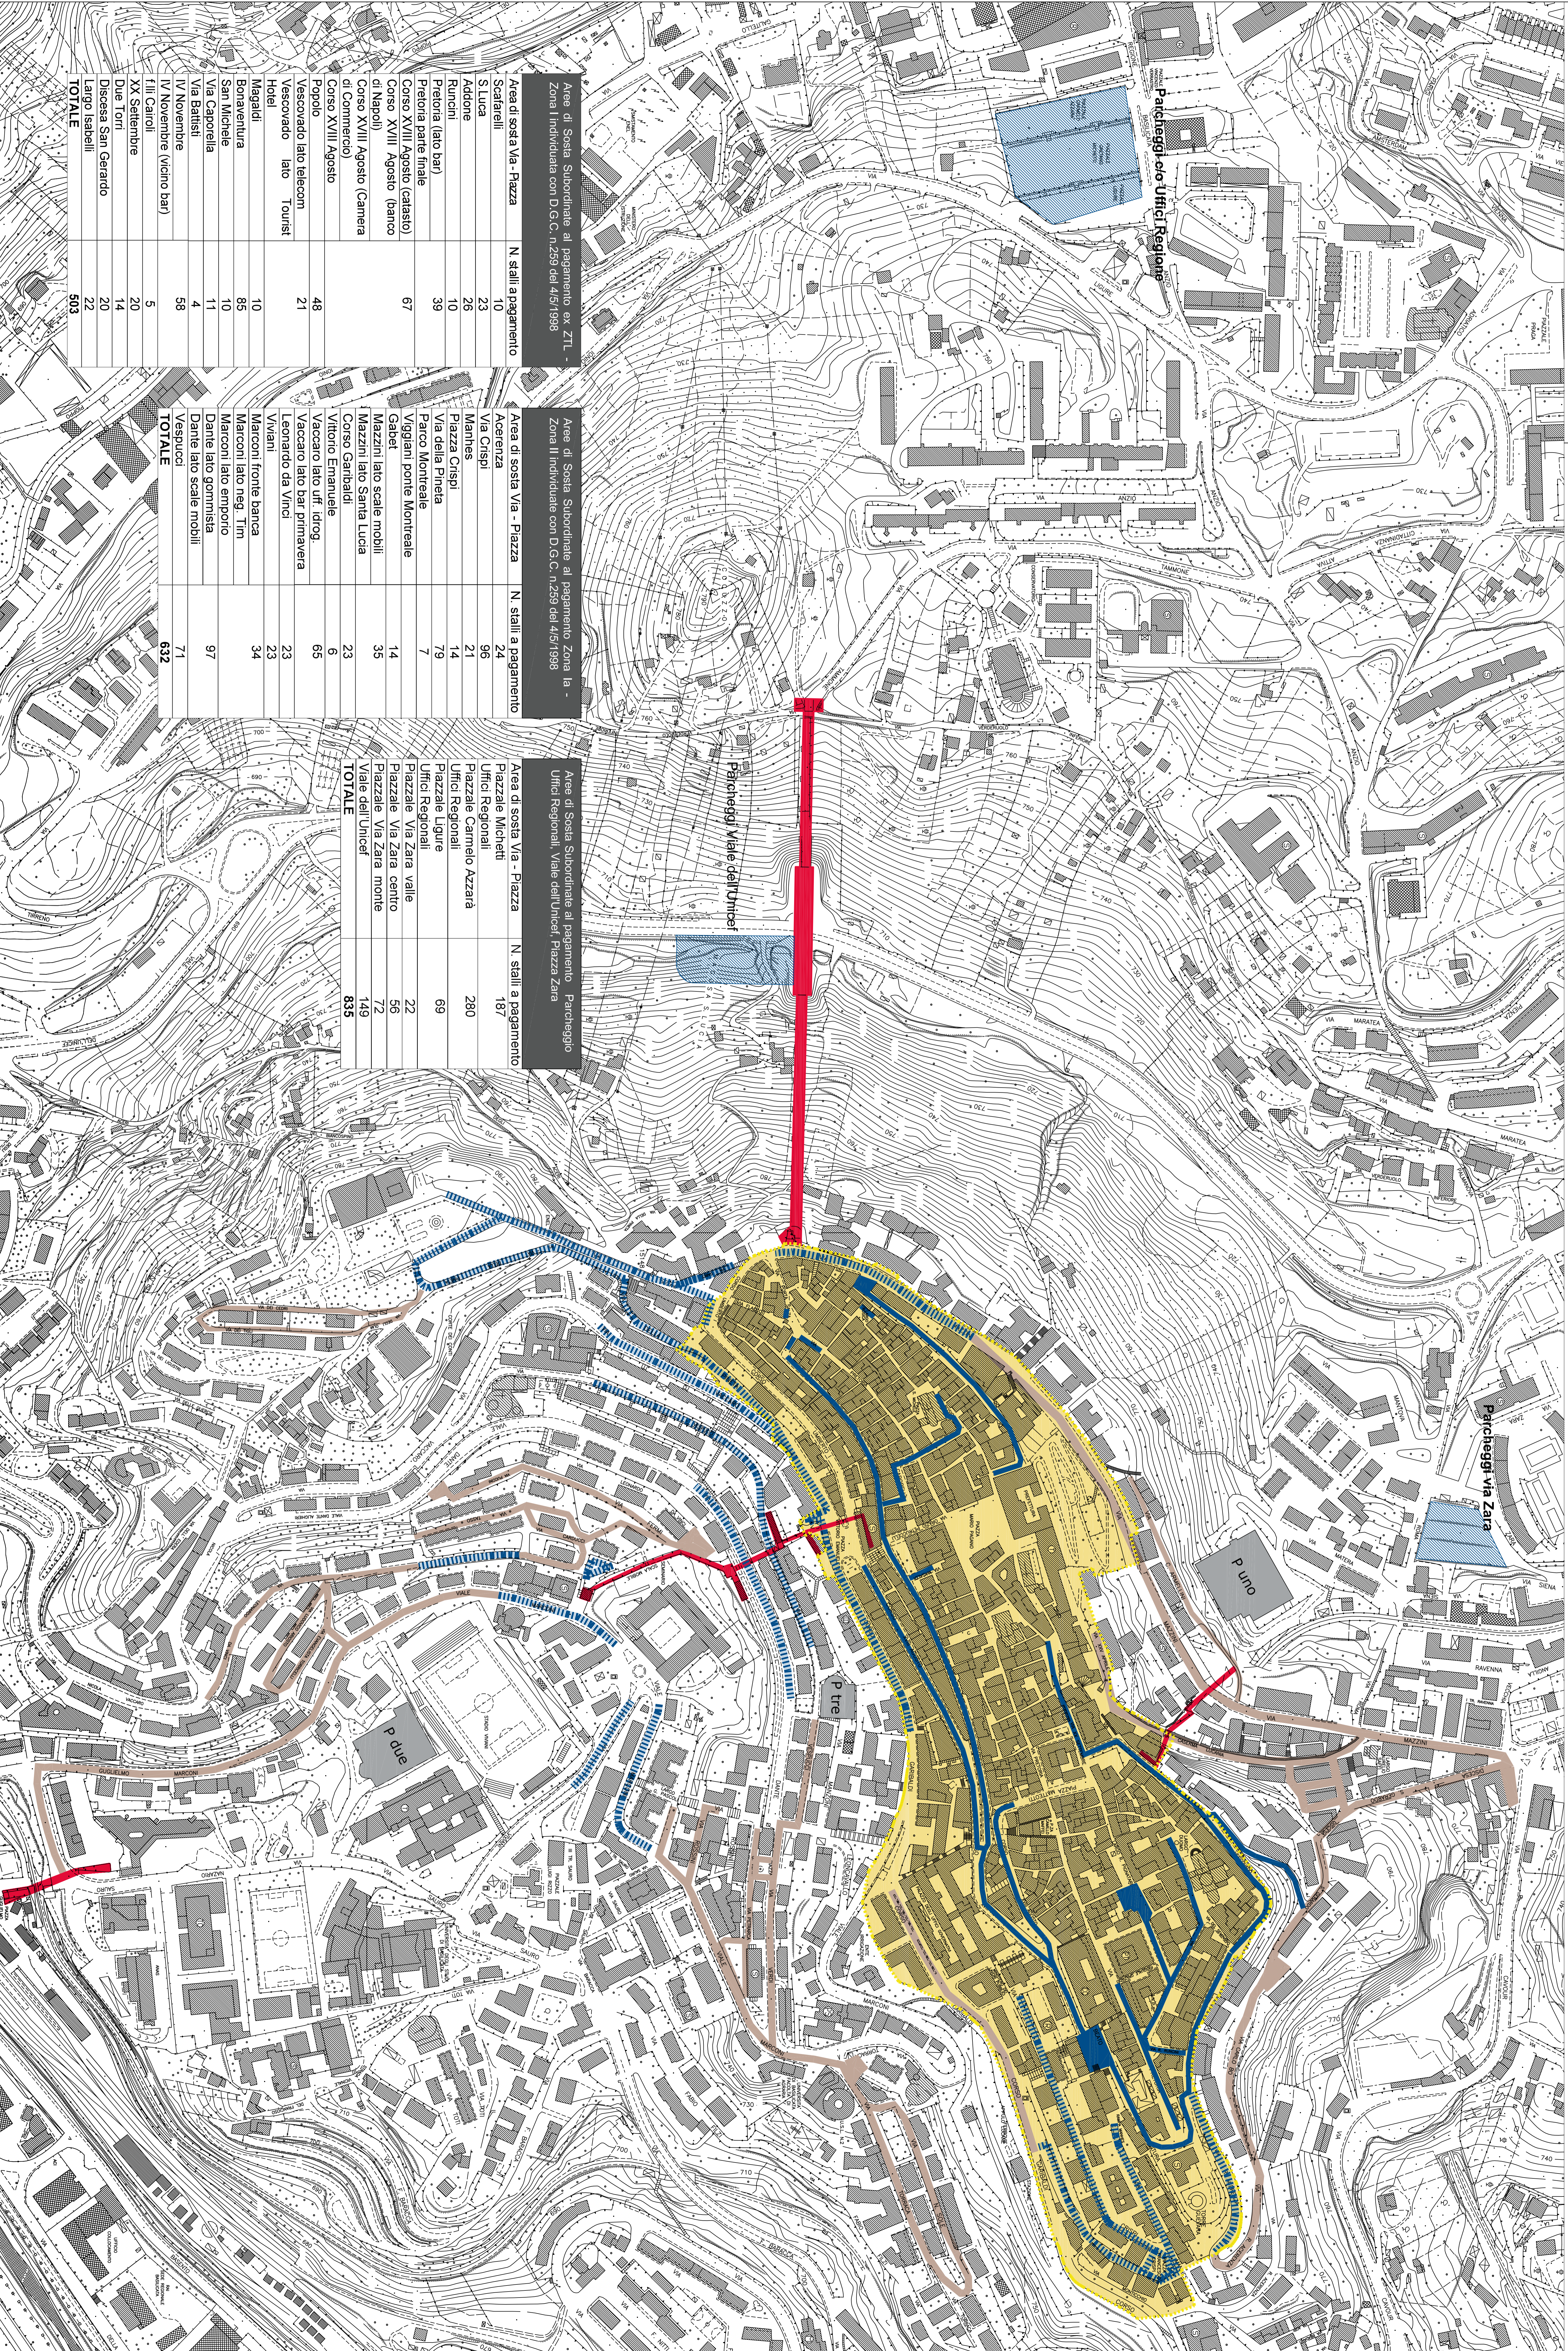

Legenda

Zona A di PRG
così come definita dall'art.2 del D.M.dei Lavori Pubblici n.144/68

Aree di Sosta Subordinate alla sosta a pagamento
(Parcheggi Uffici Regionali, Viale dell'Unicef, Piazza Zara)

Strade subordinate alla sosta a pagamento
(ex ZTL 999 Zona Individuata con D.G.C. n.259 del 4/9/1998)

Strade subordinate alla sosta a pagamento
(Zona Ia - Zona II Individuate con D.G.C. n.239 del 4/9/1998)

Strade con sosta regolamentata da disco orario e libera per i residenti autorizzati e muniti di contrassegno
(con Ordinanza Sindacale sarà prevista la sospensione della regolamentazione con disco orario)

Impianti meccanizzati

Aree di Sosta Subordinate al pagamento ex ZTL - Zona I Individuata con D.G.C. n.239 del 4/9/1998

Aree di sosta Via - Piazza	N. stalli a pagamento
Scalarelli	10
S. Luca	23
Addone	26
Rumicini	10
Pretoria (lato bar)	39
Pretoria parte finale	
Corso XVIII Agosto (catasto di Napoli)	67
Corso XVIII Agosto (banco di Napoli)	
Corso XVIII Agosto (Camera di Commercio)	
Corso XVIII Agosto	
Popolo	48
Vescovado lato telecom	21
Vescovado lato Tourist Hotel	
Maratidi	10
Bonaventura	85
San Michele	10
Via Caprotella	11
Via Battisti	4
IV Novembre	58
IV Novembre (vicino bar)	
filli Caricoli	5
XX Settembre	20
Die Tori	14
Discesa San Gerardo	20
Largo Isabella	22
TOTALE	503

Aree di Sosta Subordinate al pagamento Zona Ia - Zona II Individuate con D.G.C. n.239 del 4/9/1998

Aree di sosta Via - Piazza	N. stalli a pagamento
Acerenza	24
Via Crispi	96
Mannes	21
Piazza Crispi	14
Via della Pinea	79
Parco Montreale	7
Vigilanti ponte Montreale	
Gabet	14
Mazzini lato scale mobili	35
Mazzini lato Santa Lucia	
Corso Garibaldi	23
Victorio Emanuele	6
Vaccaro lato uff. idrog.	65
Vaccaro lato bar primavera	23
Leonardo da Vinci	23
Viviani	34
Marconi fronte banca	
Marconi lato neg. Tirm	23
Marconi lato emporio	
Dante lato gommista	97
Dante lato scale mobili	
Vespucci	71
TOTALE	632

Aree di Sosta Subordinate al pagamento - Parcheggio Uffici Regionali, Viale dell'Unicef, Piazza Zara

Aree di sosta Via - Piazza	N. stalli a pagamento
Piazzale Michetti	187
Uffici Regionali	
Piazzale Carmelo Azzarà	280
Uffici Regionali	
Piazzale Ligue	69
Uffici Regionali	
Piazzale Via Zara valle	22
Piazzale Via Zara centro	36
Piazzale Via Zara monte	72
Viale dell'Unicef	149
TOTALE	835