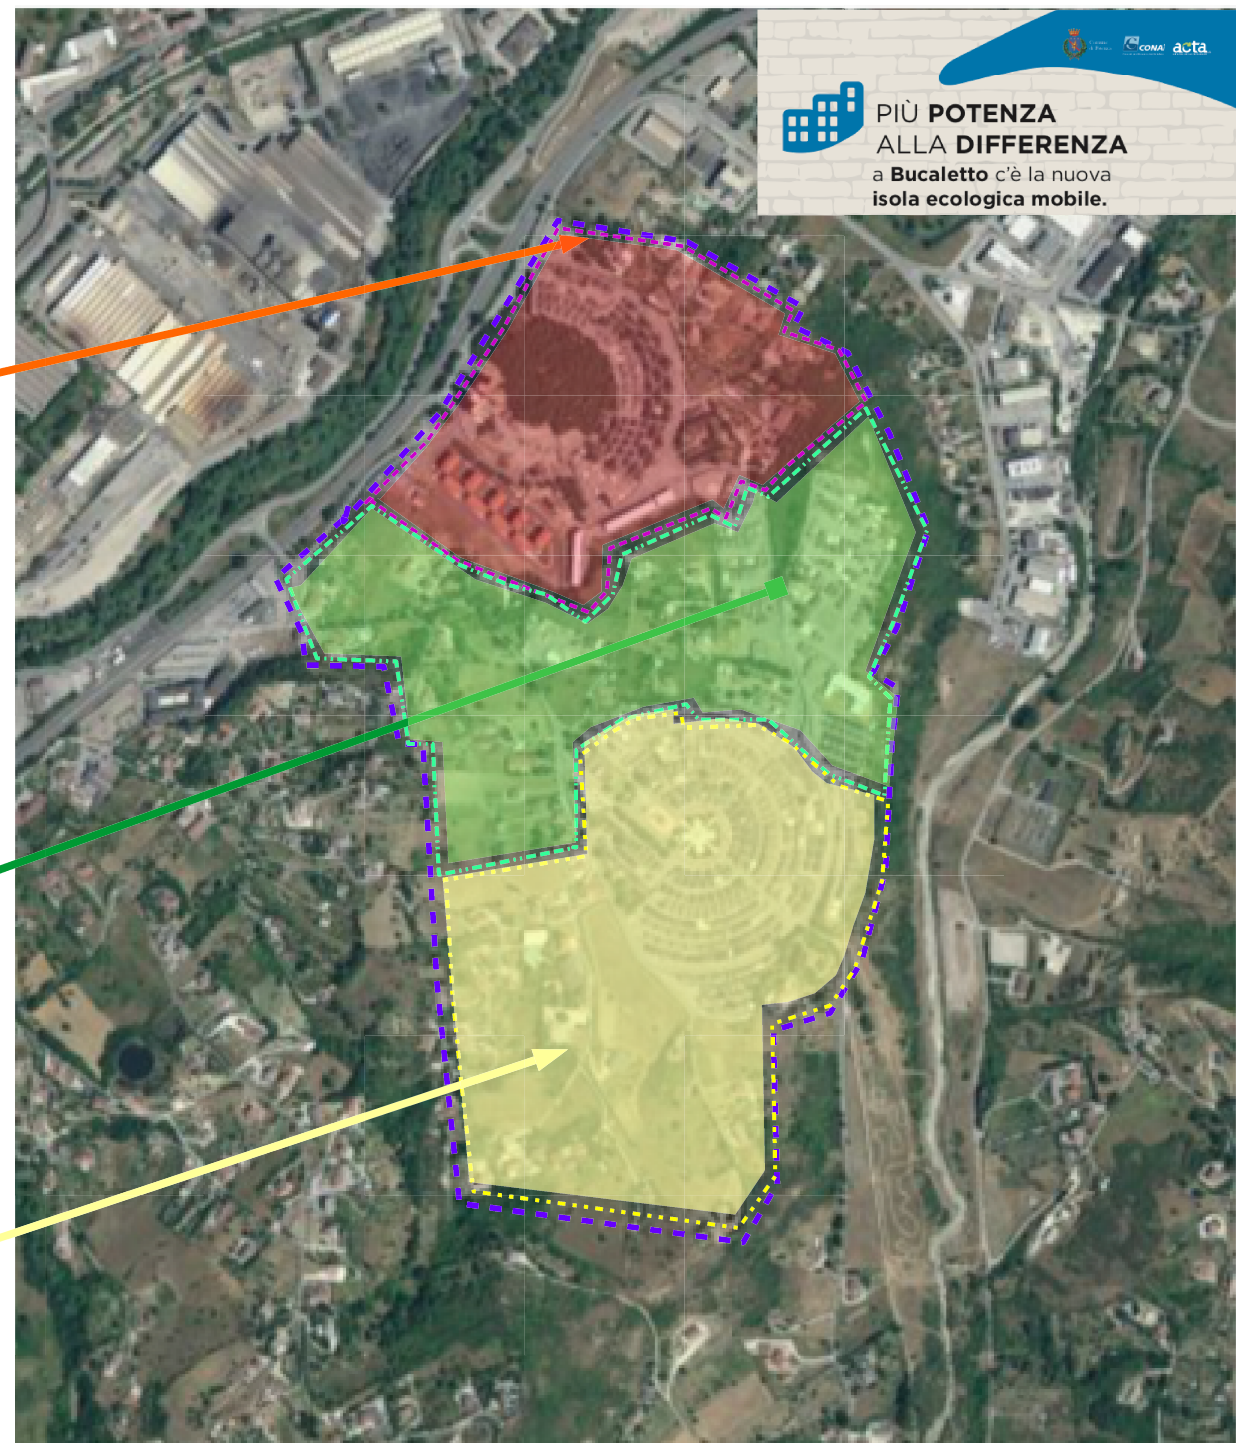

Per gli **INGOMBRANTI** è previsto il ritiro a domicilio con prenotazione al numero verde.

Comune

PIÙ POTENZA ALLA DIFFERENZA

a **Bucaletto** ci sono le nuove
isole ecologiche mobili.

La differenziata migliora con i nuovi metodi di raccolta. Se risiedi nel quartiere Bucaletto, separa i rifiuti e conferiscili nelle **isole ecologiche mobili** il **lunedì**, il **giovedì** e il **sabato** dalle **6,30** alle **10,30** secondo il calendario.

LUNEDÌ

dalle ore 6,30 alle 10,30

organico
non differenziabile
tessili e sanitari

GIOVEDÌ

dalle ore 6,30 alle 10,30

organico
carta, cartone, cartoncino
vetro
tessili e sanitari

SABATO

dalle ore 6,30 alle 10,30

organico
plastica e metalli
tessili e sanitari

**PIÙ POTENZA
ALLA DIFFERENZA**
a **Bucaletto** c'è la nuova
isola ecologica mobile.

Quartiere BUCALETTO