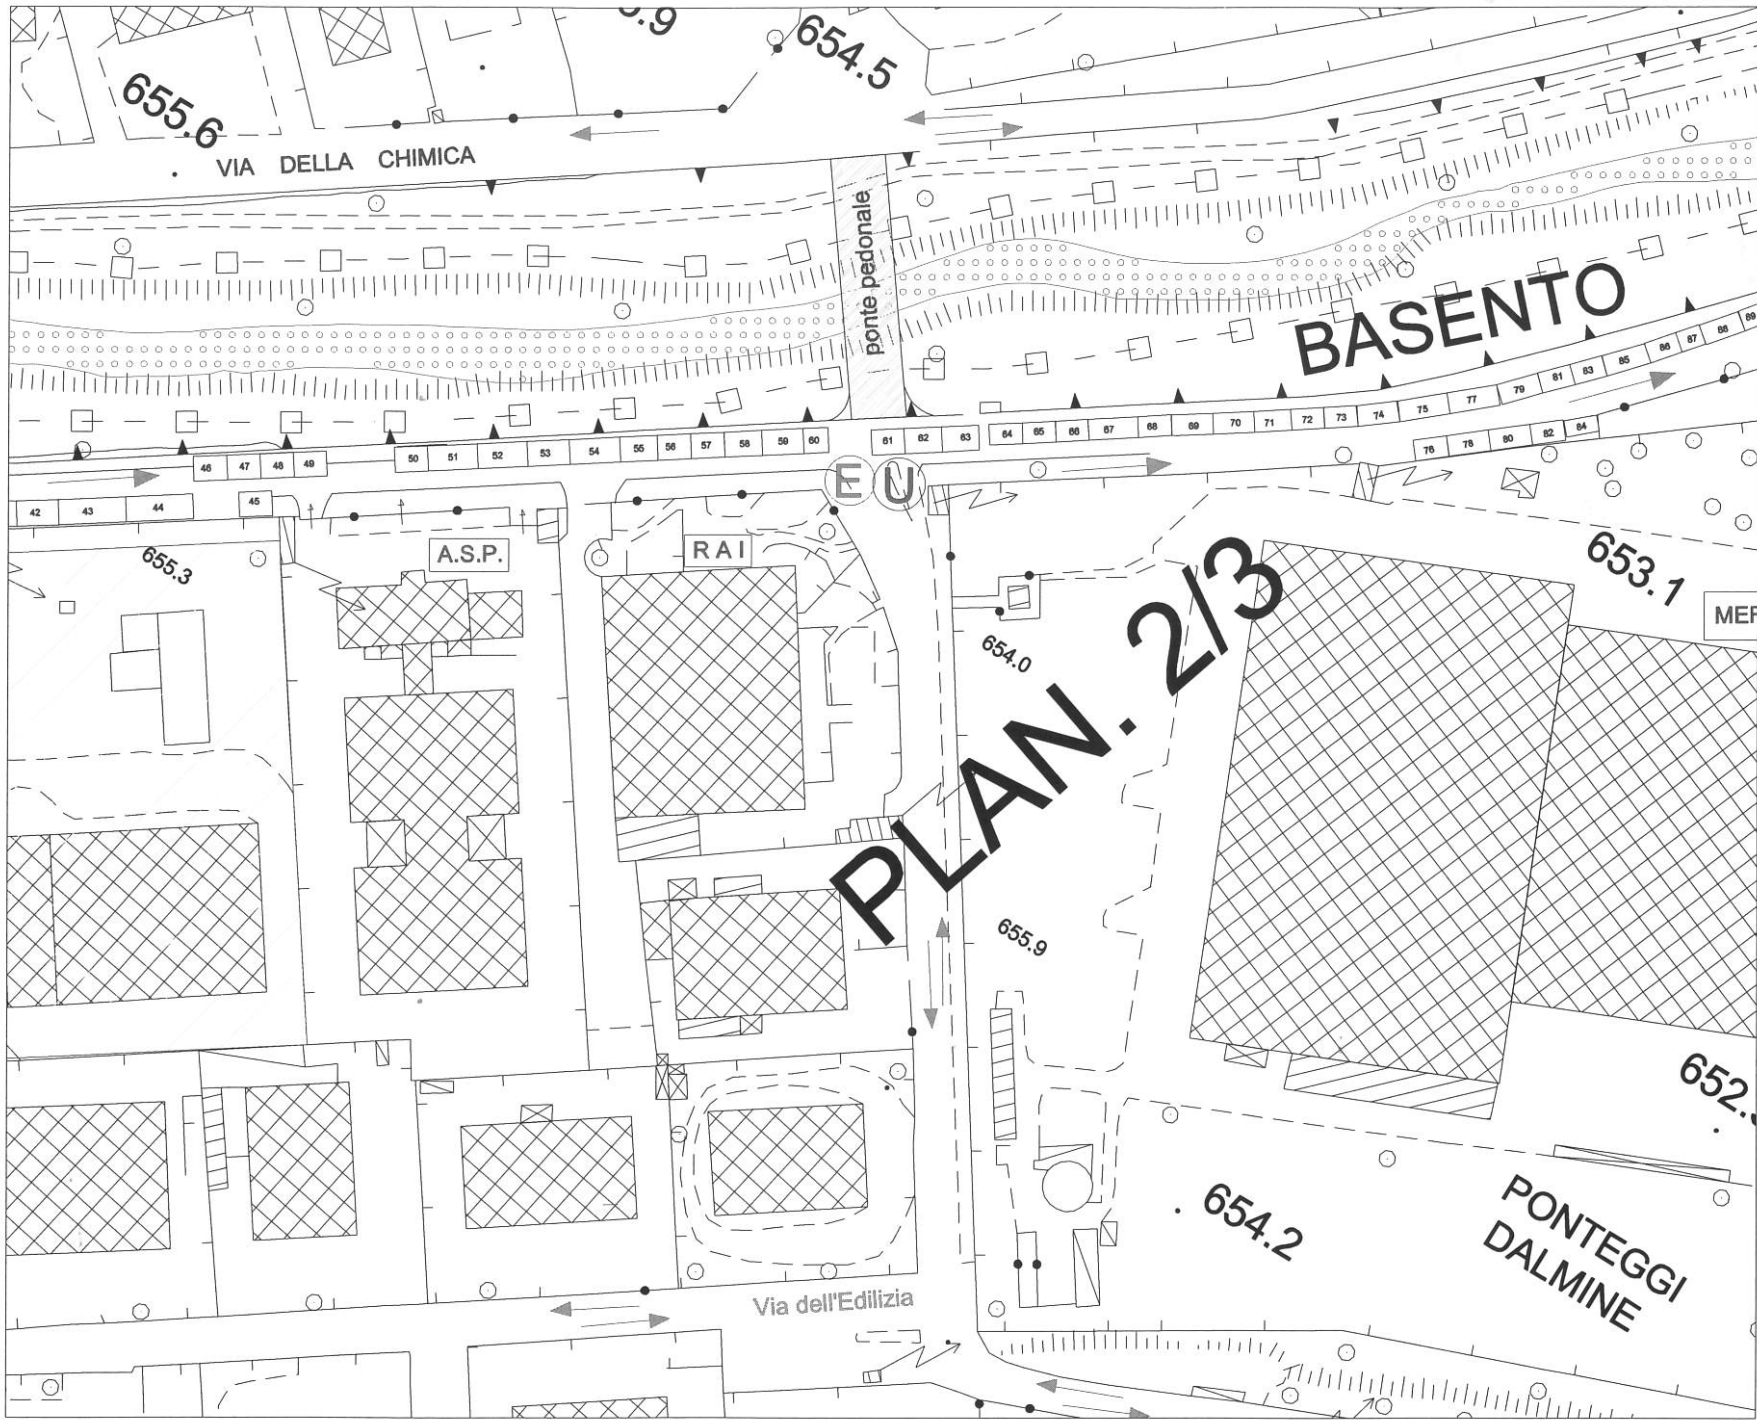

VIA della FISICA + piazzale Lucania Resine

PLANIMETRIA MERCATO MENSILE (Novembre 2020)

-  entrata
-  uscita
-  senso di marcia

655.6

VIA DELLA CHIMICA

654.5

ponte pedonale

BASENTO