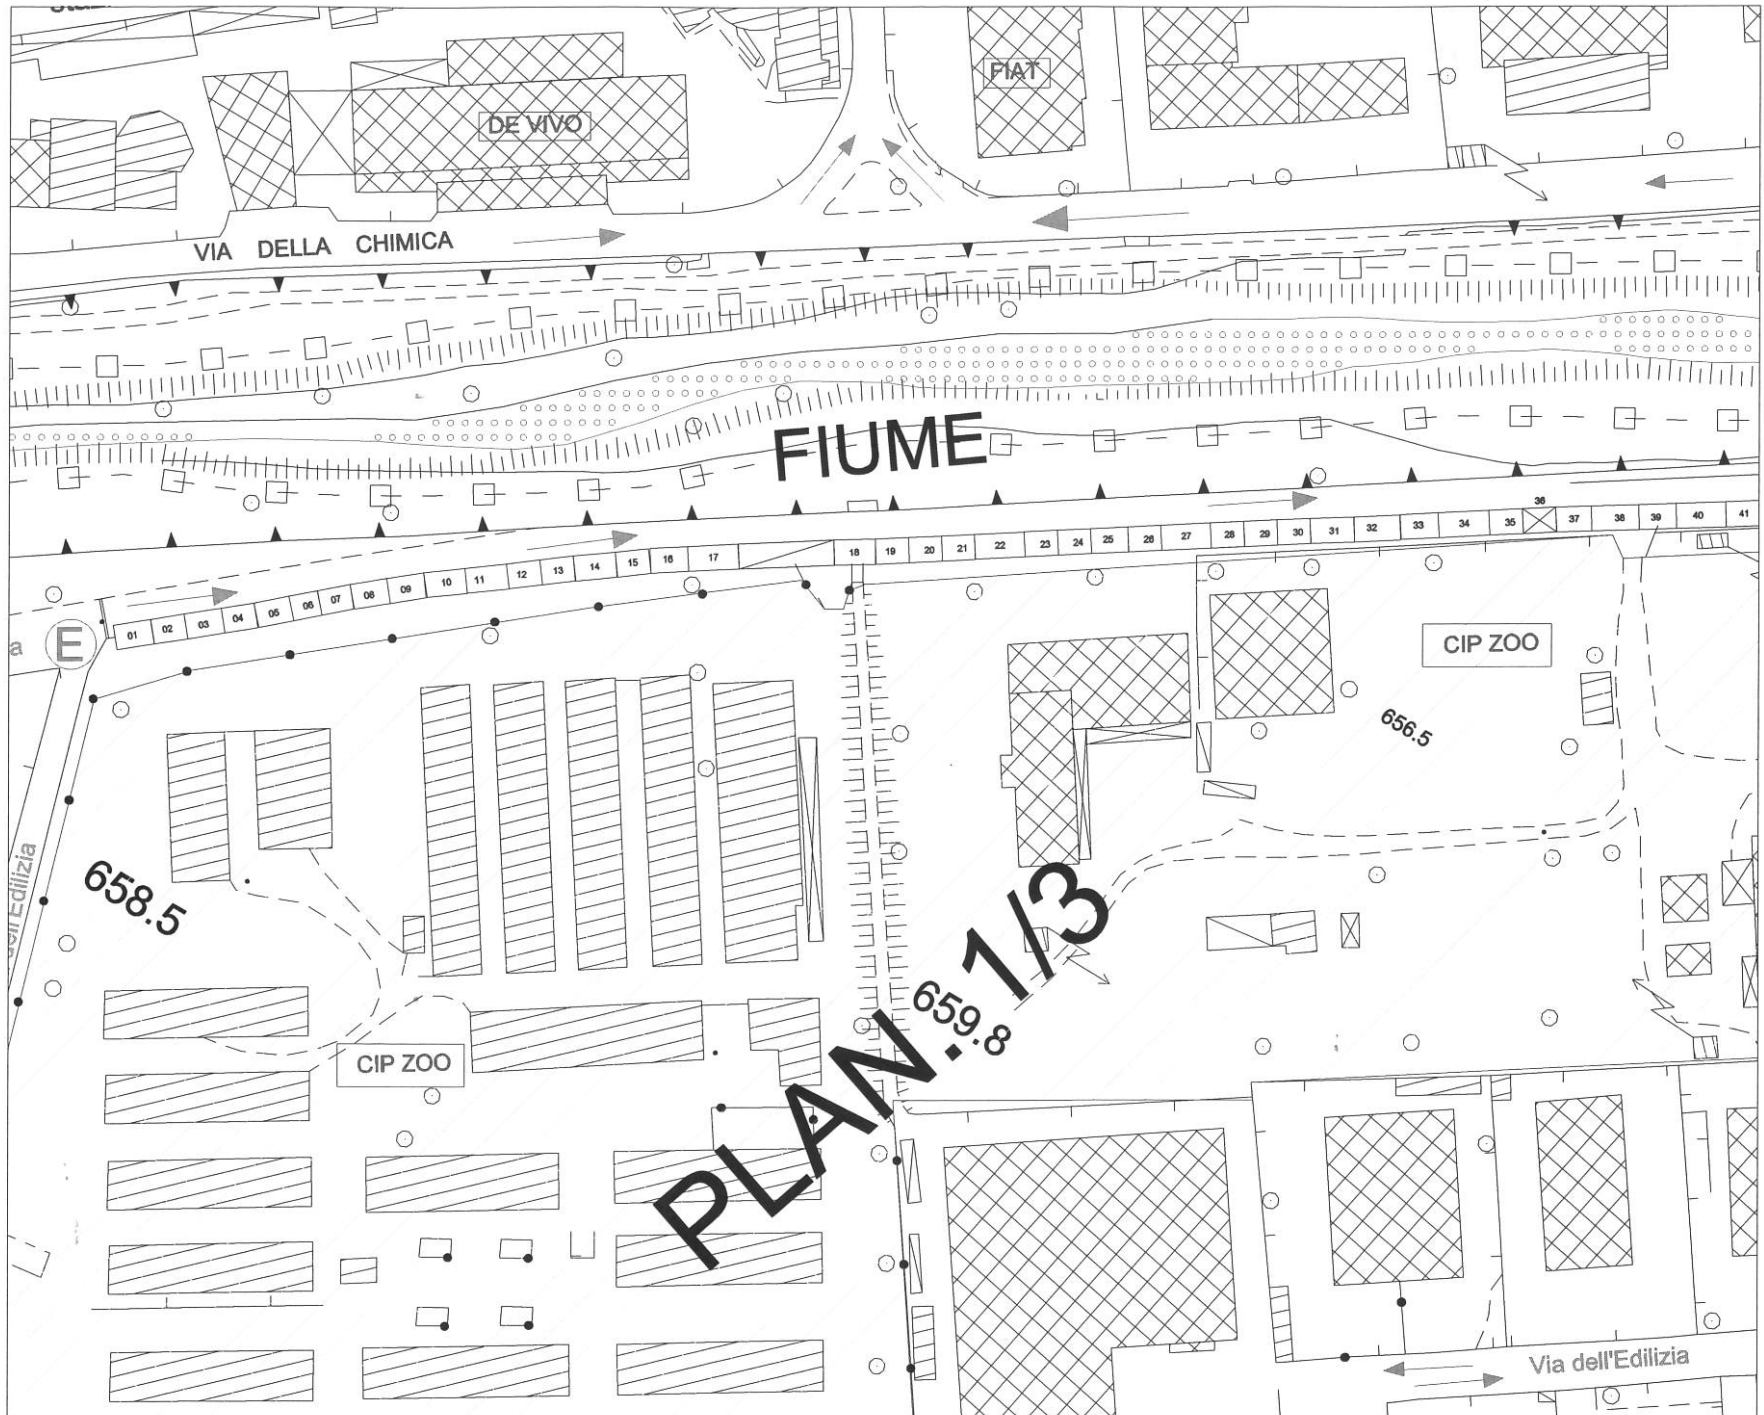

VIA della FISICA + piazzale Lucania Resine

PLANIMETRIA MERCATO MENSILE (Novembre 2020)

-  entrata
-  uscita
-  senso di marcia

655.6

VIA DELLA CHIMICA

654.5

ponte pedonale

BASENTO

42 43 44 45

655.3

A.S.P.

RAI

EN

654.0

653.1

MEP

PLAN. 2/3

655.9

652.2

654.2

PONTEGGI DALMINE

Via dell'Edilizia