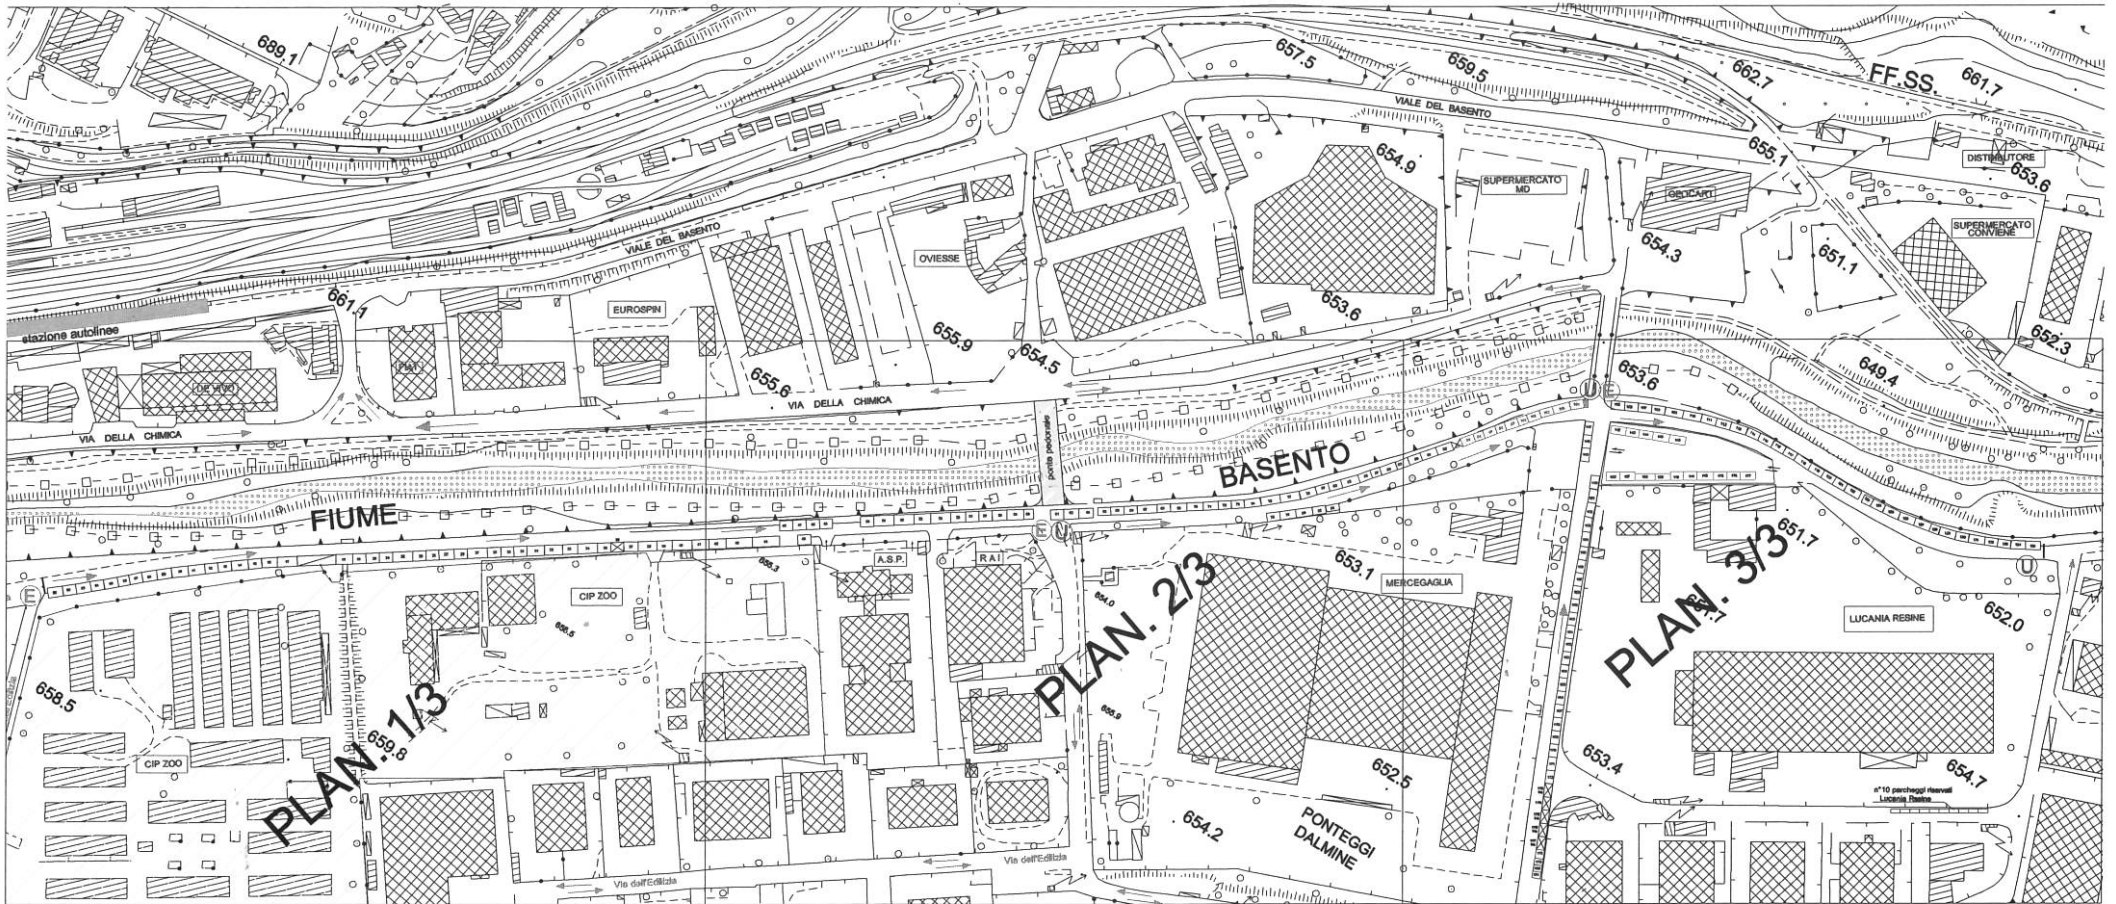

VIA della FISICA + piazzale Lucania Resine

PLANIMETRIA MERCATO MENSILE (Novembre 2020)

-  entrata
-  uscita
-  senso di marcia

655.6

VIA DELLA CHIMICA

654.5

ponte pedonale

BASENTO